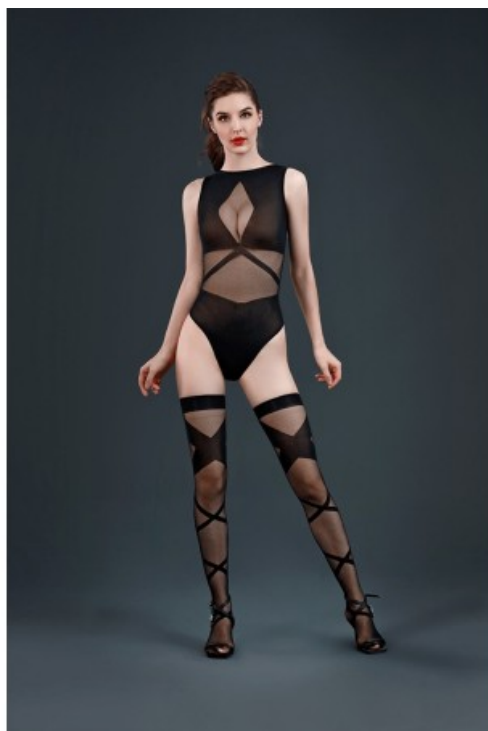

Ensemble résille N°16 - Moonlight

Prix du produit :

12,41 €

Description brève du produit :

Ensemble body noir sexy en résille, alliant transparence et opacité, et sa paire de bas assortis.

Attributs du produit :

Couleur: Noir

Taille: TU

Description du produit :

La marque de lingerie Moonlight présente son modèle n° 17, un ensemble coquin en résille composé d'un body et de bas assortis mariant de manière sensuelle et classe des zones transparentes et des zones opaques.

Le body est conçu dans un tissu extensible qui s'adapte au mieux à vos formes, souligne vos atouts et sublime votre corps.

Caractéristiques :

- Ensemble body sexy bas
- Taille unique : convient du 36 à 44
- Couleur : noir
- Composition : 88% Nylon, 12% Elasthane
- Matière extensible, agréable au toucher et résistante
- Marque : Moonlight Lingerie