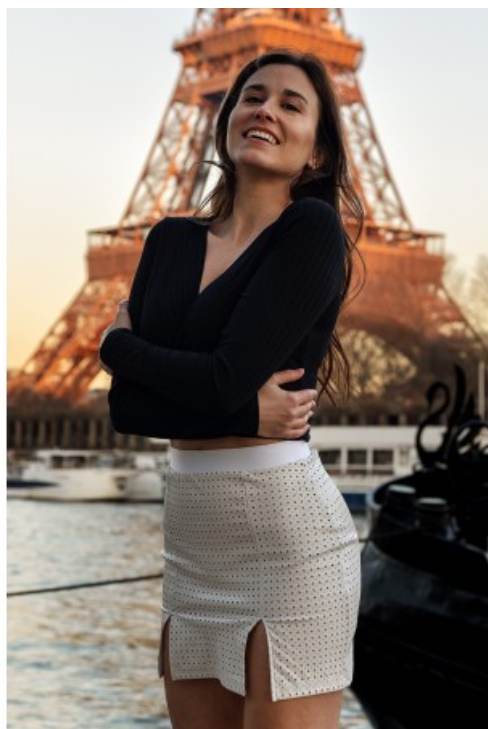

Jupe courte blanche Cassandra - LSL3-SWHT

Prix du produit :

34,76 €

Description brève du produit :

Jupe courte blanche en simili cuir avec large ceinture - jupe courte Natacha , jupe de la collection Be Lily

Attributs du produit :

Couleur: Blanc

Taille: S/M, M/L, L/XL, XXL

Description du produit :

Jupe courte blanche sexy, de la **collection Be Lily**, en simili cuir blanche avec large ceinture noire élastique pour un maintien parfait. Ouverte sur le devant pour sa touche sexy et sensuelle. La marque **Be Lily** vous apporte toute la sensualité dans cette jupe que vous pourrez porter à tous moments.

Cette jupe courte en simili cuir blanche, dans une matière élastique pour épouser parfaitement vos formes.

Matières : 80% polyamide 20% élasthanne

Galerie de produits :