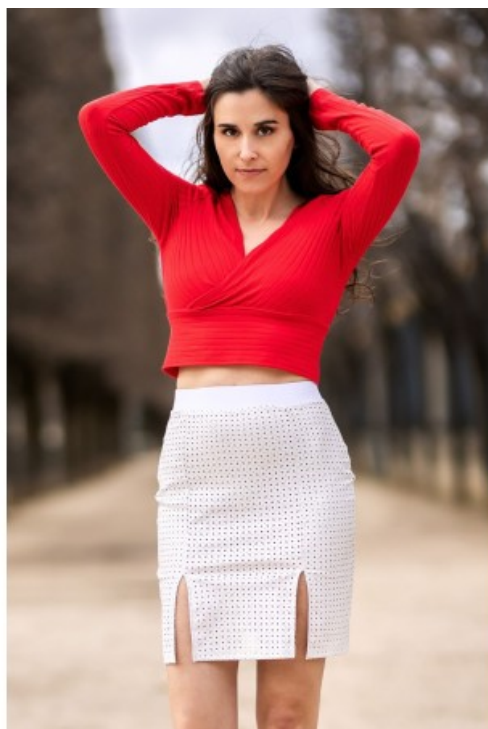

Jupe longue blanche Natacha - LSL3-LWHT

Prix du produit :

37,18 €

Description brève du produit :

Jupe longue blanche en simili cuir avec large ceinture - jupe courte Natacha , jupe de la collection Be Lily

Attributs du produit :

Couleur: Blanc

Taille: S/M, M/L, L/XL, XXL

Description du produit :

Jupe longue blanche sexy, de la **collection Be Lily**, en simili cuir blanche avec large ceinture blanche élastique pour un maintien parfait. Ouverte sur le devant pour sa touche sexy et sensuelle. La marque **Be Lily** vous apporte toute la sensualité dans cette jupe que vous pourrez porter à tous moments.

Cette jupe courte en simili cuir blanche, dans une matière élastique pour épouser parfaitement vos formes.

Matières : 80% polyamide 20% élasthanne

Galerie de produits :