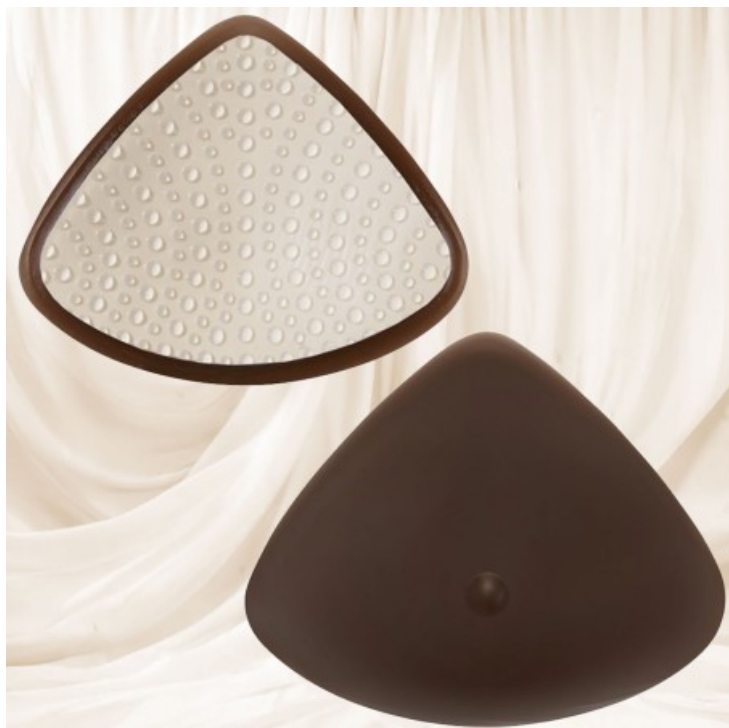

Prothèse auto-adhérente Contact 3S E Comfort+ - Ebony, Galbe profond

Prix du produit :

480,00 €

Description brève du produit :

Galbe profond, forme symétrique, à porter soit du côté gauche ou soit du côté droit

Attributs du produit :

Couleur: Ebony

Taille Prothèse: 4 - (Bonnet A), 6 - (Bonnet B), 8 - (Bonnet C), 10 - (Bonnet D)

Description du produit :

- Galbe profond
- Forme symétrique, à porter soit du côté gauche ou soit du côté droit
- De forme triangulaire, pas d'extension sous l'aisselle
- Adhère directement à la peau pour une sécurité totale
- Comfort+ intégré à la face interne pour réduire la transpiration derrière la prothèse et offrir une sensation agréable tout au long de la journée

Note : Il est conseillé de porter un bon soutien-gorge pour s'assurer que votre prothèse ne glisse pas.

Comme la prothèse est adhérente vous n'avez pas besoin de mettre un soutien-gorge avec des poches à l'intérieur.