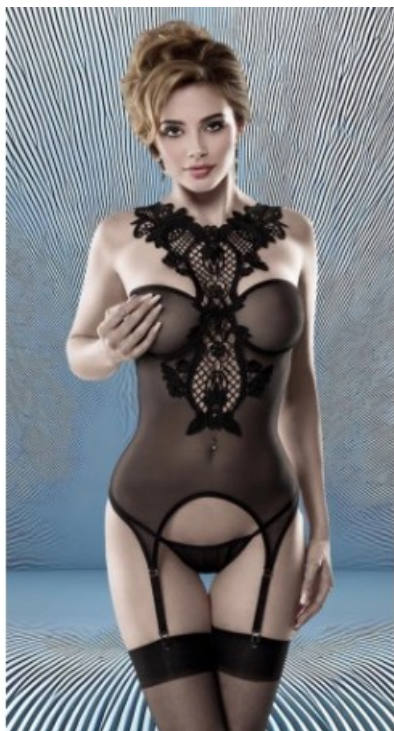

Guêpière tulle avec décolleté dentelle - Grey Velvet

Prix du produit :

107,00 €

Description brève du produit :

Guêpière noire raffinée et string assorti pour enflammer votre partenaire.

Attributs du produit :

Taille: S, M, L

Description du produit :

Laissez votre sensualité s'exprimer dans cette guêpière raffinée en tulle noire de la marque Grey Velvet.

Elégante et très sexy, cette guêpière de la marque Grey Velvet vous rendra irrésistible. Vous serez sublimée par son décolleté ras du cou en guipure au motif fleuri qui mettra votre poitrine en valeur, tout en apportant originalité à la pièce. Le string transparent minimaliste dévoilera vos fesses sensuellement, et les clips des jarretelles très simples à utiliser, vous permettront d'accorder cette guêpière avec tous types de bas.

En plus d'être très sexy, vous serez à l'aise dans cette guêpière en tulle élastique aux bretelles réglables et polyvalentes. Vous avez une préférence pour les bretelles en position classique ? C'est également possible. Une paire de bretelles supplémentaire est incluse pour encore plus de maintien.

Caractéristiques :

Ensemble 2 pièces : guêpière et string bas non compris

Composition : 97% polyamide, 3% élasthanne, dentelle 100% polyester

Correspondances de tailles :

- S : 36

- M : 38

- L : 40

Marque : Grey Velvet