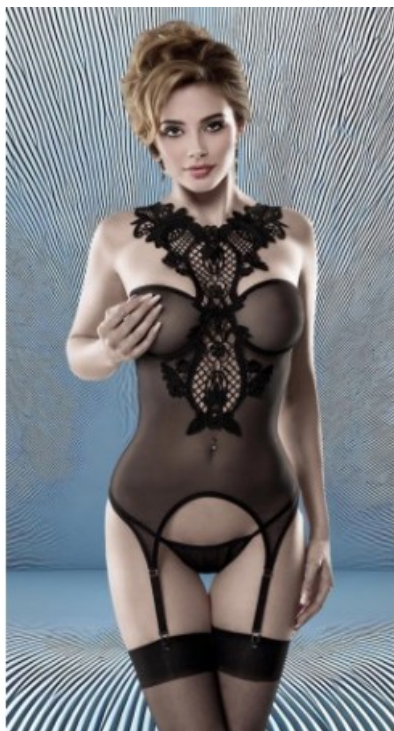

# Guépière tulle avec décolleté dentelle - Grey Velvet

**Prix du produit :**

**100,17 €**

**Description brève du produit :**

Guêpière noire raffinée et string assorti pour enflammer votre partenaire.

**Attributs du produit :**

Taille: S, M, L

**Description du produit :**

Laissez votre sensualité s'exprimer dans cette guêpière raffinée en tulle noire de la marque Grey Velvet.

Elégante et très sexy, cette guêpière de la marque Grey Velvet vous rendra irrésistible. Vous serez sublimée par son décolleté ras du cou en guipure au motif fleuri qui mettra votre poitrine en valeur, tout en apportant originalité à la pièce. Le string transparent minimaliste dévoilera vos fesses sensuellement, et les clips des jarretelles très simples à utiliser, vous permettront d'accorder cette guêpière avec tous types de bas.

En plus d'être très sexy, vous serez à l'aise dans cette guêpière en tulle élastique aux bretelles réglables et polyvalentes. Vous avez une préférence pour les bretelles en position classique ? C'est également possible. Une paire de bretelles supplémentaire est incluse pour encore plus de maintien.