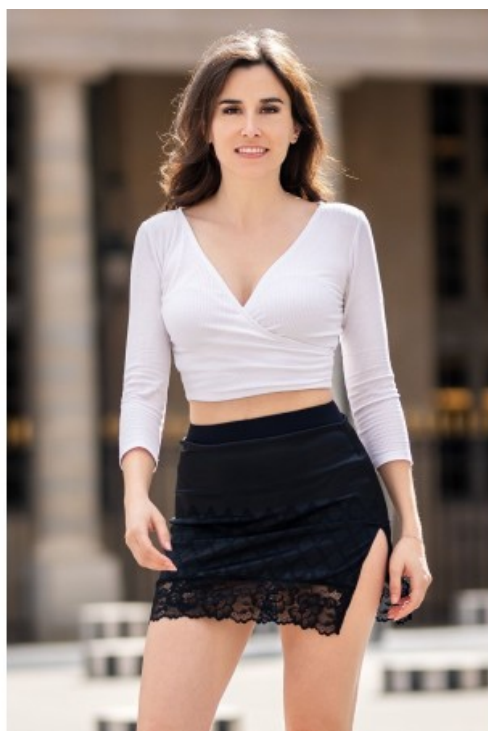

Jupe courte noire Pamela - LSS1-SBLK

Prix du produit :

31,90 € taxe inclu

Description brève du produit :

Jupe courte sensuelle noire en fine résille et dentelle - jupe Rosa, jupe de la collection Be Lily

Description du produit :

Jupe courte noire, de la **collection Be Lily**, Matière douce et élastique pour épouser parfaitement votre silhouette. En fine resille aux formes de losanges et, sur le bas de la jupe, une bande dentelle. Ouverte sur le côté pour sa touche sexy et sensuelle. La marque **Be Lily** vous apporte toute la sensualité dans cette jupe que vous pourrez porter à tous moments.

Cette jupe courte dans une matière douce avec de la fine résilles aux forme de losanges

Matières : 80% polyamide 20% élasthanne

Galerie de produits :