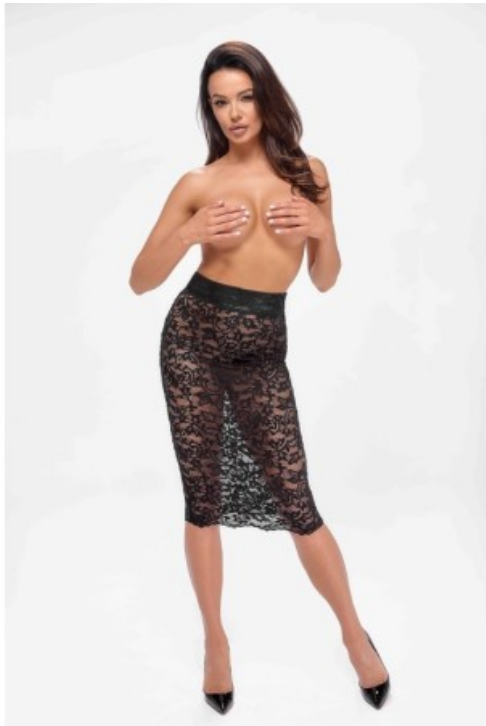

# Juqe lacée Ambivalence F302 dentelle

**Prix du produit :**

**66,04 €**

**Description brève du produit :**

Juqe étroite mi-longue en dentelle florale transparente, lacée derrière jusqu'en bas des fesses.

**Attributs du produit :**

Couleur: Noir

Taille: S, M, L, XL, XXL, 3XL

**Description du produit :**

Alliant avec brio raffinement et provocation, la juqe en dentelle transparente Ambivalence est une tenue réservée à vos soirées coquines.

Coupée dans une dentelle très douce aux motifs d'arabesques de fleurs finie sous les genoux en délicates vagues ondulantes, elle expose votre beauté naturelle en transparence.

Sa coupe étroite est servie par le tissu extensible qui s'adapte en toutes circonstances avec la même élégance.

Dans le dos, une fente lacée descend jusqu'en bas des fesses, pure provocation assumée de femme fatale.

Combinée avec de simples caches tétons ou un top assorti, cette juqe est un atout séduction féminin et indécent à souhait, qui vous fera remarquer lors de vos soirées libertines.