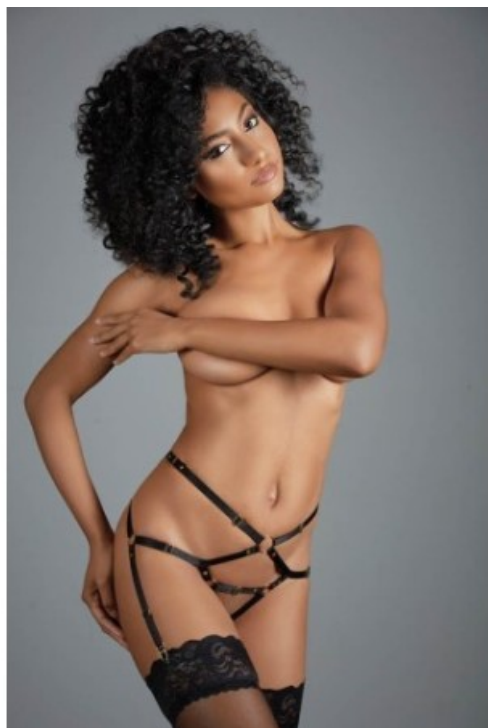

Panty noir ouvert avec porte jarretelles - A1119B

Prix du produit :

38,50 €

Description brève du produit :

Culotte noire avec sangles réglables, ouverte avec jarretières de la collection Allure

Attributs du produit :

Couleur: Noir

Taille: Taille Unique - OS

Description du produit :

La culotte Céline, de la **collection ALLURE**, est ouverte avec jarretières. La **culotte noire avec ces sangles réglables** est extrêmement sexy. Les sangles réglables étreignent, enveloppent et accentuent les hanches à la perfection.