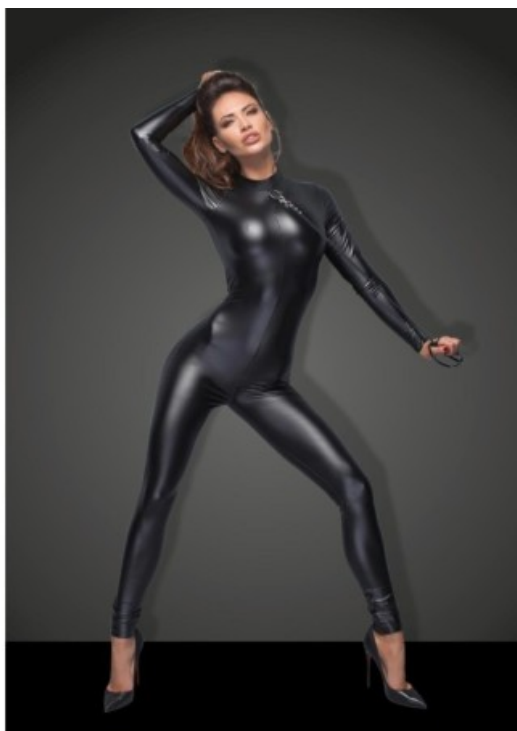

Combinaison intégrale F162 et laisse fetish

Prix du produit :

74,51 €

Description brève du produit :

Combinaison intégrale en powerwetlook (matière très extensible et très moulante) avec un anneau de bondage et sa la...

Attributs du produit :

Taille: Small, X Large, 3X Large, Large, 2X Large

Description du produit :

Combinaison intégrale en powerwetlook (matière très extensible et très moulante) avec un anneau de bondage et sa laisse amovible, et deux zips de confort : lun à lentre-jambes, lautre dans le dos.

Marque : Noir Handmade.

Collection : B#tch.

Composition : power wetlook 80% polyamide 20% élasthanne.

Correspondances de tailles :

Small : 36

Medium : 38

Large : 40

X large : 42