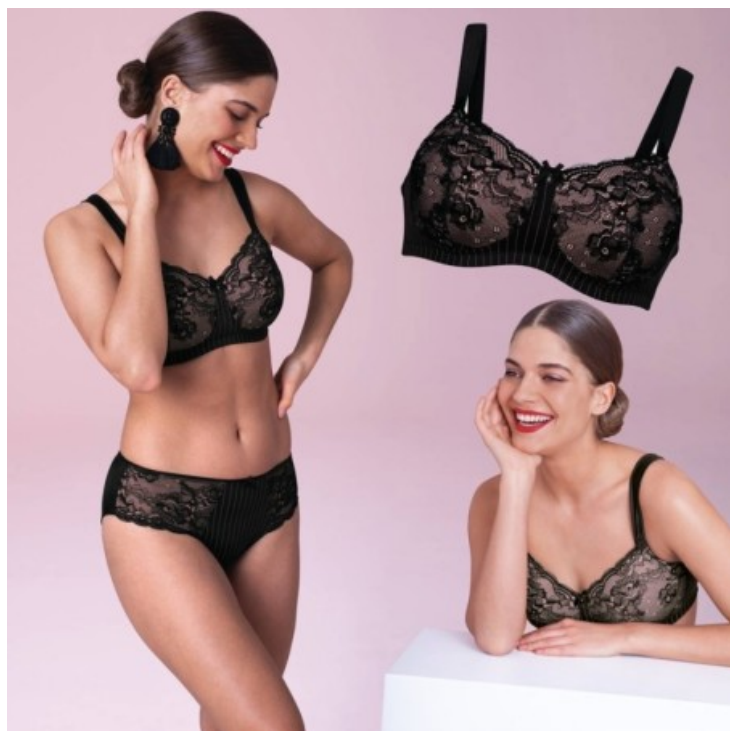

Ensemble spécial prothèses, dentelle florale

Prix du produit :

109,90 €

Description brève du produit :

Nouveau

Ensemble soutien-gorge pour prothèses incarne l'esprit Dolce Vita avec sensualité et joie de vivre. De la dentelle séduisante contraste avec de fines rayures élégantes et la mousse molle camouflante dessine une incroyable silhouette. Les bretelles recouvertes de dentelle ainsi qu'un boucle envoûtant avec pendentif dans le décolleté risquent de faire tourner quelques têtes.

Attributs du produit :

Couleur: Noir

Taille Culotte: 40, 42, 44, 46, 48, 50

Taille soutien-gorge: 90A, 90B, 90C, 90D, 95A, 95B, 95C, 95D, 100A, 100B, 100C, 100D, 105A, 105B, 105C, 105D, 105E, 110A, 110B, 110C

Description du produit :

Soutien-gorge avec poches des deux côtés

- Poche en coton jersey très agréable
- Bonnets en dentelle élastique, doublés de tulle fin
- Dentelle délicate combinée à un imprimé à rayures fines et chics
- Décolleté avec bande élastique douce
- Noeud en satin délicat et pierre décorative au centre
- Dos en Power Tulle ferme