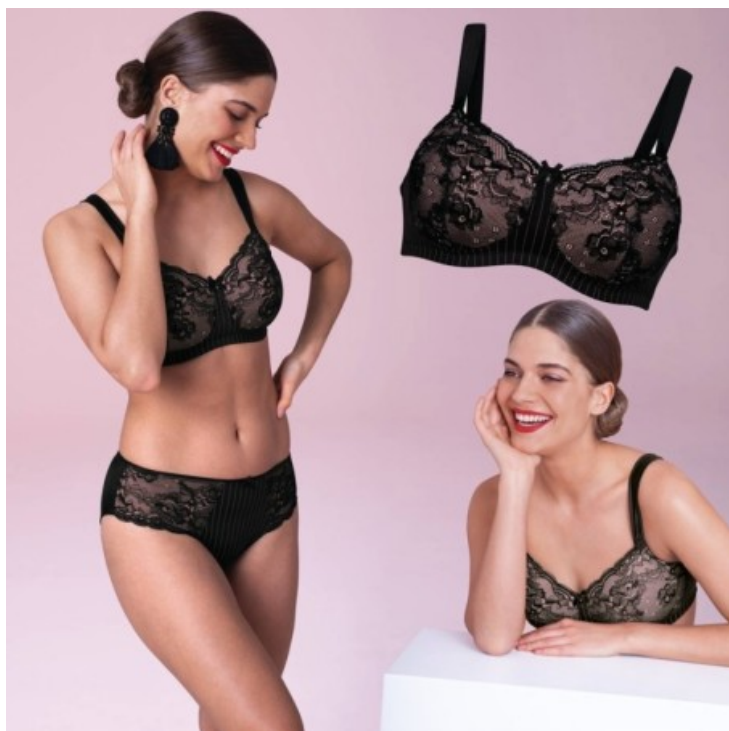

Ensemble spécial prothèses, dentelle florale

Prix du produit :

109,90 €

Description brève du produit :

Nouveau

Ensemble soutien-gorge pour prothèses incarne l'esprit Dolce Vita avec sensualité et joie de vivre. De la dentelle séduisante contraste avec de fines rayures élégantes et la mousse molle camouflante dessine une incroyable silhouette. Les bretelles recouvertes de dentelle ainsi qu'un boucle envoûtant avec pendentif dans le décolleté risquent de faire tourner quelques têtes.

Attributs du produit :

Couleur: Noir

Taille Culotte: 40, 42, 44, 46, 48, 50

Taille soutien-gorge: 90A, 90B, 90C, 90D, 95A, 95B, 95C, 95D, 100A, 100B, 100C, 100D, 105A, 105B, 105C, 105D, 105E, 110A, 110B, 110C

Description du produit :

Soutien-gorge avec poches des deux côtés

- Poche en coton jersey très agréable
- Bonnets en dentelle élastique, doublés de tulle fin
- Dentelle délicate combinée à un imprimé à rayures fines et chics
- Décolleté avec bande élastique douce
- Noeud en satin délicat et pierre décorative au centre
- Dos en Power Tulle ferme