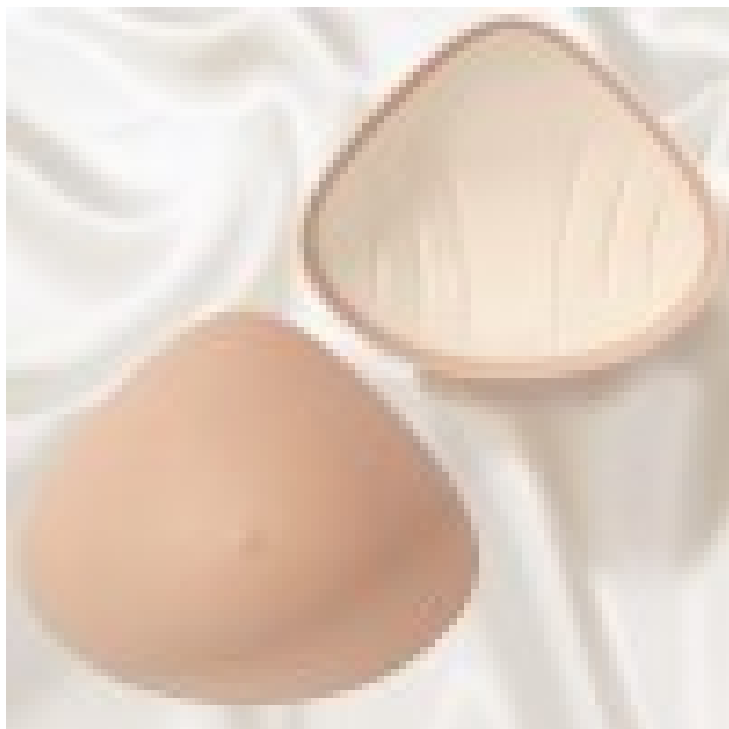

Prothèse seins Natura Xtra Light 2SN, forme triangle

Prix du produit :

479,00 € taxe inclu

Description brève du produit :

Prothèse seins Natura Xtra Light. Une toute nouvelle prothèse plus légère

Description du produit :

Description:

Parfois "moins" est un "plus » ! Une toute nouvelle prothèse plus légère que les prothèses allégées.

Conception

Une nouvelle forme conçue spécialement : une courbe anatomique et des canaux très fins.

Application

Une conception unique avec deux couches de silicone pour un parfait maintien dans le soutien-gorge, même bras levés.

SENSATION

Pour un confort tout au long de la journée : un poids allégé de 40%* et la technologie thermorégulatrice Comfort+.

La nouvelle Natura Xtra Light:

- Poids allégé de 40%*
 - Conserve sa forme dans le soutien-gorge
-

- Technologie thermorégulatrice Comfort+
- Courbe anatomique

**Près de 40% en moins que les prothèses en silicone standard de même forme et même taille.*