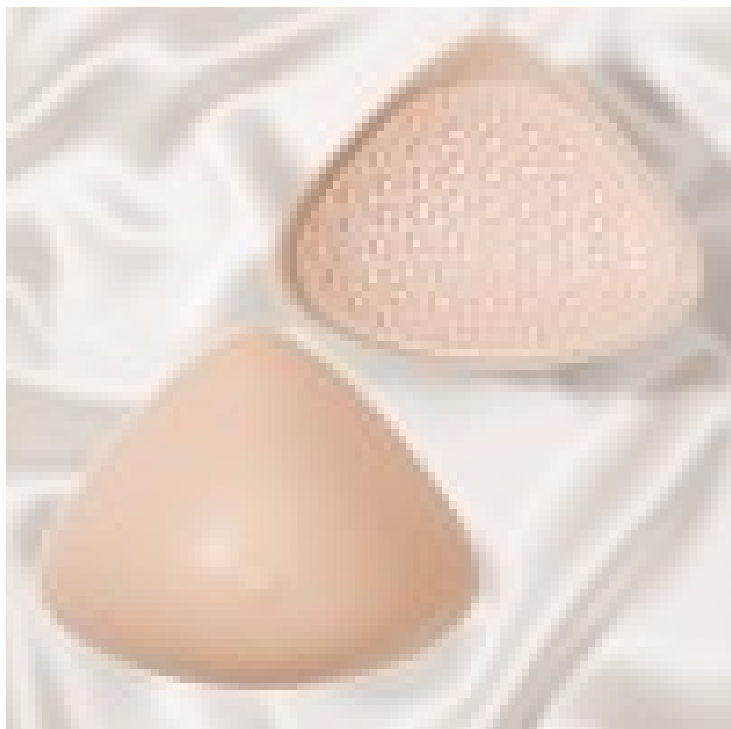

Prothèse seins Energy Light 2S, forme triangle

Prix du produit :

479,00 € taxe inclu

Description brève du produit :

Faux seins silicone externes triangle, mamelons amovibles

Description du produit :

Galbe moyen

Forme symétrique, à porter soit du côté gauche ou soit du côté droit

Solution parfaite pour les femmes qui préfèrent porter des décolletés.

30% plus légère que les prothèses classiques

30% de Comfort+ en plus que pour les autres prothèses Amoena avec Comfort+

Description:

Energy Light 2S

Modèle: 342S

Note : Il est conseillé de porter un bon soutien-gorge pour s'assurer que vos seins ne glissent pas. C'est la meilleure manière de les porter, plusieurs possibilités avec des **Adhésifs** ou de la colle vous n'avez pas besoin de mettre un soutien-gorge avec des poches à l'intérieur. Sans **Adhésifs** avec un soutien-gorge-empoché. Nous ne **pouvons** donc **pas accepter les retours ou échanges pour les faux seins pour des raisons d'hygiène**. Nous vous remercions de votre compréhension