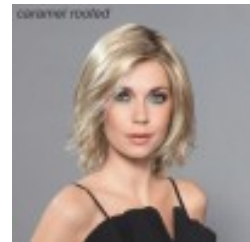

cheveux y sont cousus à la machine sur des rubans en coton extensible très fin. Ces tresses s'adaptent très bien à la forme de la tête et sont disposées de façon très aérée.

Bordure invisible extra-longue

Des cheveux sont noués très minutieusement un par un à la main sur une micro-peau invisible au niveau du front. La frange parait ainsi très naturelle et peut-être coiffée de multiples façons (par exemple en arrière).

Attention: La couleur peut légèrement varier selon l'étalonnage de votre ordinateur. N'hésitez pas à nous contacter.

Par mesure d'hygiène et par respect pour nos clients, nos articles sont ni repris ni échangés.

Galerie de produits :

caramel

tobacco