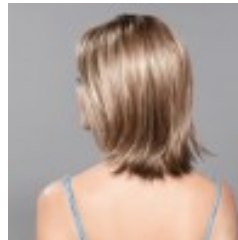

cheveux y sont cousus à la machine sur des rubans en coton extensible très fin. Ces tresses s'adaptent très bien à la forme de la tête et sont disposées de façon très aérée.

Bordure invisible extra-longue

Des cheveux sont noués très minutieusement un par un à la main sur une micro-peau invisible au niveau du front. La frange parait ainsi très naturelle et peut-être coiffée de multiples façons (par exemple en arrière).

Attention: La couleur peut légèrement varier selon l'étalonnage de votre ordinateur. N'hésitez pas à nous contacter.

Par mesure d'hygiène et par respect pour nos clients, nos articles sont ni repris ni échangés.

Galerie de produits :

chocolate