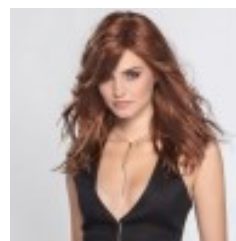

# Perruque longue ondulée, une coiffure envoutante

**Prix du produit :**

**244,00 €**

**Description brève du produit :**

Perruque de la collection Perucci, le look Trendy de la nouvelle génération ! Avec ces longues et douces boucles de rêve légèrement dégradées, vous serez à la pointe des tendances

**Attributs du produit :**

Couleur Ellen Wille: espresso rooted, chocolate rooted, mocca rooted, lightbernstein rooted, sandmulti rooted, copperbrown mix, champagne rooted, platinblonde rooted

**Description du produit :**

### Galerie de produits :

platinblonde

copperbrown

lightbernstein

chocolate

champagne