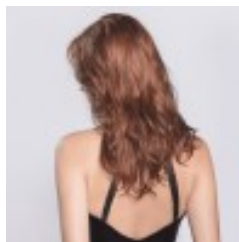

varie d'une coupe à l'autre. Ainsi la chevelure apparait particulièrement naturelle à ce niveau ; Les cheveux implantés sur le monofilament donnent l'impression de prendre directement racine sur le cuir chevelu. Le reste de la monture est en grande partie composée de tresses. Les cheveux y sont cousus à la machine sur des rubans en coton extensible très fin. Ces tresses s'adaptent très bien à la forme de la tête et sont disposées de façon très aérée.

Bordure invisible extra-longue

Des cheveux sont noués très minutieusement un par un à la main sur une micro-peau invisible au niveau du front. La frange parait ainsi très naturelle et peut-être coiffée de multiples façons (par exemple en arrière).

Attention: La couleur peut légèrement varier selon l'étalonnage de votre ordinateur. N'hésitez pas à nous contacter.

Par mesure d'hygiène et par respect pour nos clients, nos articles sont ni repris ni échangés.

Galerie de produits :

champagne