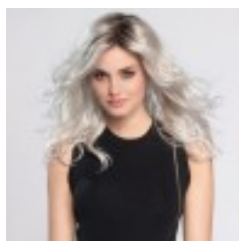

# Perruque longue ondulée, une coiffure envoutante

**Prix du produit :**

**244,00 €**

**Description brève du produit :**

Perruque de la collection Perucci, le look Trendy de la nouvelle génération ! Avec ces longues et douces boucles de rêve légèrement dégradées, vous serez à la pointe des tendances

**Attributs du produit :**

Couleur Ellen Wille: espresso rooted, chocolate rooted, mocca rooted, lightbernstein rooted, sandmulti rooted, copperbrown mix, champagne rooted, platinblonde rooted

**Description du produit :**

### Galerie de produits :

platinblonde

copperbrown

lightbernstein

chocolate

champagne