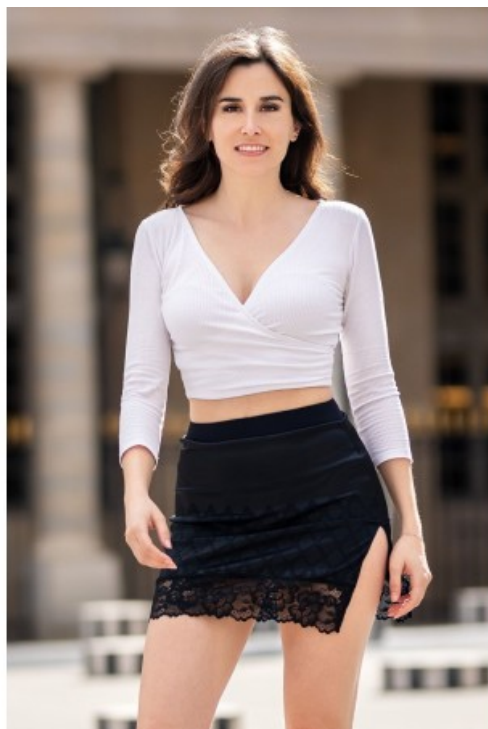

## Jupe courte noire Pamela - LSS1-SBLK

Prix du produit :

**31,90 € taxe inclu**

Description brève du produit :

Jupe courte sensuelle noire en fine résille et dentelle - jupe Rosa, jupe de la collection Be Lily

Description du produit :

Jupe courte noire, de la **collection Be Lily**, Matière douce et élastique pour épouser parfaitement votre silhouette. En fine resille aux formes de losanges et, sur le bas de la jupe, une bande dentelle. Ouverte sur le côté pour sa touche sexy et sensuelle. La marque **Be Lily** vous apporte toute la sensualité dans cette jupe que vous pourrez porter à tous moments.

Cette jupe courte dans une matière douce avec de la fine résilles aux forme de losanges

Matières : 80% polyamide 20% élasthanne

Galerie de produits :