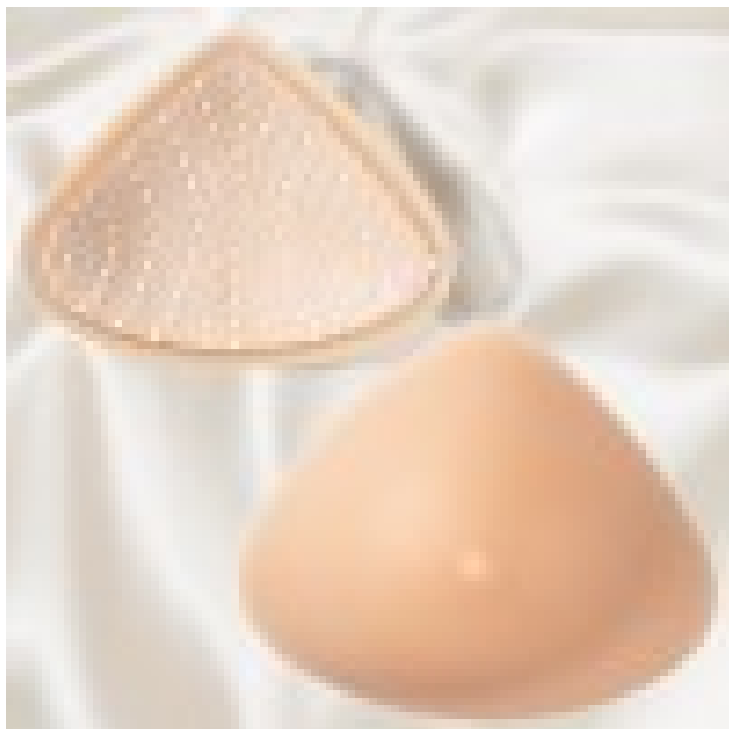

Prothèse auto-adhérente Contact 3S, Galbe profond

Prix du produit :

480,00 € taxe inclu

Description brève du produit :

Galbe profond, forme symétrique, à porter soit du côté gauche ou soit du côté droit

Description du produit :

De forme triangulaire, pas d'extension sous l'aisselle

Adhère directement à la peau pour une sécurité totale

Comfort+ intégré à la face interne pour réduire la transpiration derrière la prothèse et offrir une sensation agréable tout au long de la journée

Note : Il est conseillé de porter un bon soutien-gorge pour s'assurer que votre prothèse ne glisse pas.

Comme la prothèse est adhérente vous n'avez pas besoin de mettre un soutien-gorge avec des poches à l'intérieur.